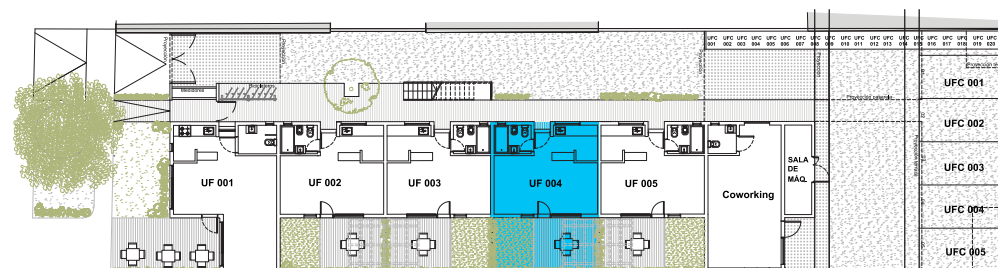

PLANTA BAJA / UNIDAD FUNCIONAL 004

CANTIDAD AMBIENTES	1
SUPERFICIE CUBIERTA	32.00
JARDÍN O TERRAZA	12.00 +5 M2 SEMI-CUB
BAULERA	0.82
SUPERFICIE TOTAL	43.82

NOTA: JARDINES EN PB CONSIDERADOS AL 50%.
TERRAZAS Y BALCONES CUBIERTOS AL 100%